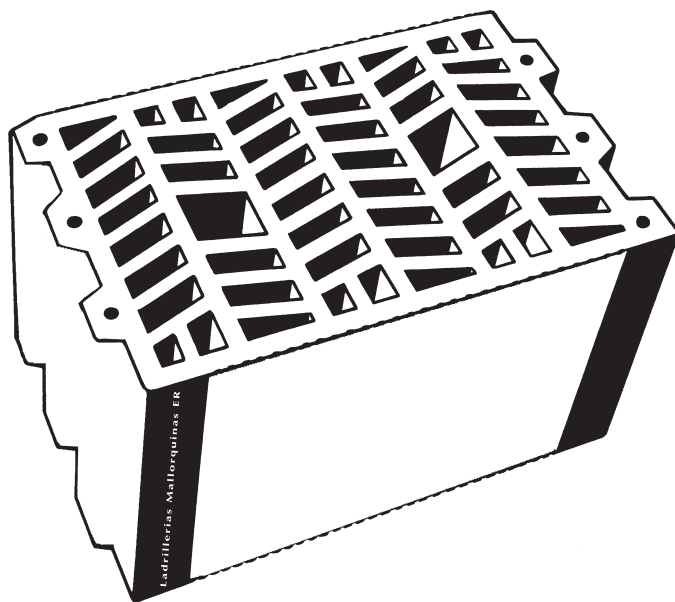

CERTIFICA:

Que los elementos del croquis siguiente han estado fabricados cumpliendo las prescripciones del orden conjunta de los consellers de obras públicas y ordenación del territorio de comercio de industria, del 20 de junio de 1995, por la cual se despliega el decreto 59/1994, del 13 de mayo, por el que hace el control de las fábricas de elementos resistentes.

CROQUIS: BLOQUE TERMOARCILLA

DIMENSIONES: 14 x 19 x 30 cm

Fecha, firma y sello:

Solicite el original
en fábrica

971 58 20 61