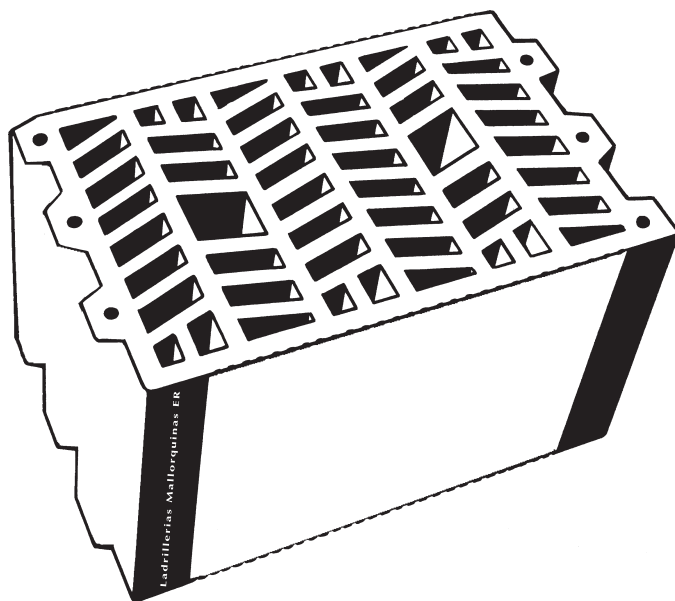

CERTIFICA:

Que los elementos del croquis siguiente han estado fabricados cumpliendo las prescripciones del orden conjunta de los consellers de obras públicas y ordenación del territorio de comercio de industria, del 20 de junio de 1995, por la cual se despliega el decreto 59/1994, del 13 de mayo, por el que hace el control de las fábricas de elementos resistentes.

CROQUIS: BLOQUE TERMOARCILLA

DIMENSIONES: 24 x 19 x 30 cm

Fecha, firma y sello:

Solicite el original
en fábrica

971 58 20 61